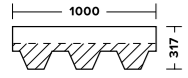

Коллекция Сальса