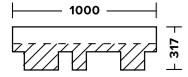

Коллекция Болеро