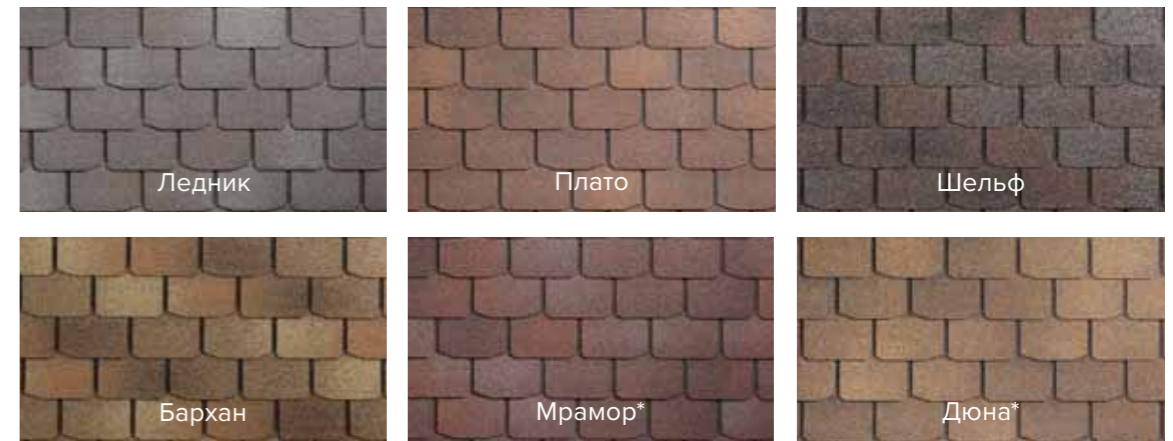

Коллекция Модерн