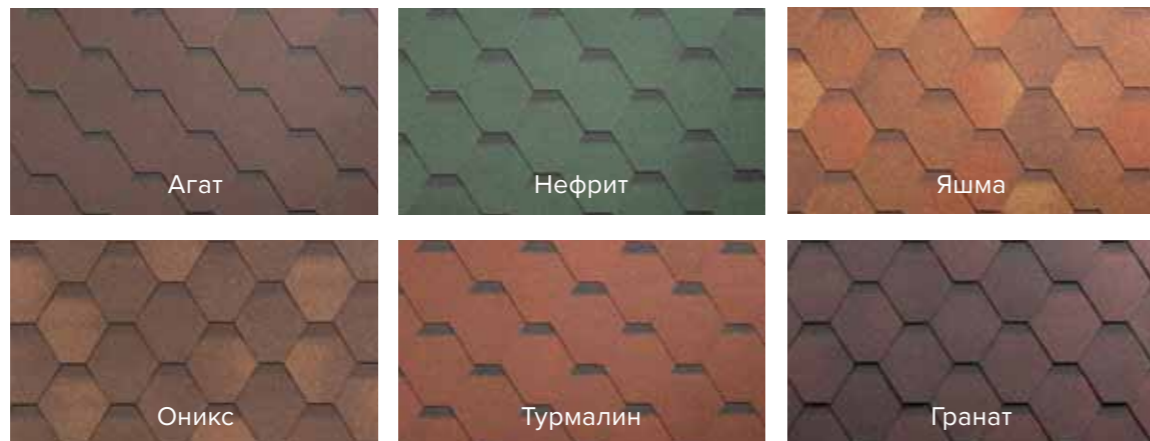

* Цвет под заказ.

Цвет: Малахит

Цвет: Кедр

Серия КОМФОРТ

Доступная серия однослойной гибкой черепицы с добавлением SBS-модификаторов, которые обеспечивают высокие свойства покрытия в разных климатических условиях.

Коллекция Сальса

Коллекция Болеро

Серия КЛАССИК

Серия КЛАССИК представлена разнообразием форм нарезки и широким набором привлекательных цветов, позволяющих удовлетворить самые разные вкусы. Производится с использованием высококачественной битумной смеси.

Коллекция Кадриль

Коллекция Румба

Коллекция Модерн

Коллекция Танго

Коллекция Фламенко

* Цвет под заказ.

Серия ФИНСКАЯ

Серия для практичных людей, которые хотят приобрести надежный и современный кровельный материал по доступной цене.