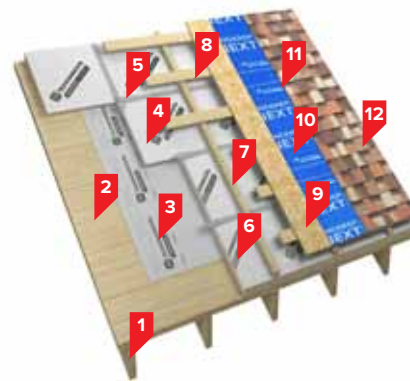

Состав системы

1. Деревянная стропильная система
2. Деревянный строганный настил
3. Пароизоляционная пленка ТЕХНОНИКОЛЬ АЛЬФА БАРЬЕР 4.0
4. Механический крепеж Termoclip WST 5,5
5. Лента алюминиевая самоклеящаяся
6. Плиты теплоизоляционные LOGICPIR Скатная крыша
7. Контрбрус для создания вентканалов
8. Разреженная обрешетка
9. Сплошной деревянный настил (ОСП-3; ФСФ)
10. Подкладочный ковер ANDEREP
11. Мастика ТЕХНОНИКОЛЬ ФИКСЕР для приклеивания гибкой черепицы
12. Многослойная черепица ТЕХНОНИКОЛЬ SHINGLAS

Скачайте мобильное приложение «Кровля SHINGLAS AR», наведите на фото с меткой «ЖИВАЯ ФОТОГРАФИЯ» и смотрите на дом с высоты птичьего полета!

YouTube

Подробные инструкции по монтажу на канале ТЕХНОНИКОЛЬ. Скатная кровля. Фасады

www.shinglas.ru

Изображение текстуры может отличаться от фактического изображения товара. Информация в буклете носит справочный (информационный) характер и не является публичной офертой, определяемой положениями статьи 437 Гражданского кодекса РФ, и не порождает никаких юридических последствий для любой из сторон. В издании использованы информационные материалы и изображения, принадлежащие Корпорации ТЕХНОНИКОЛЬ. Несанкционированное использование изображений, частичная и полная перепечатка текста запрещены.

© Корпорация ТЕХНОНИКОЛЬ, 2021

WWW.TN.RU

8 800 600 05 65
ПРОФЕССИОНАЛЬНЫЕ КОНСУЛЬТАЦИИ